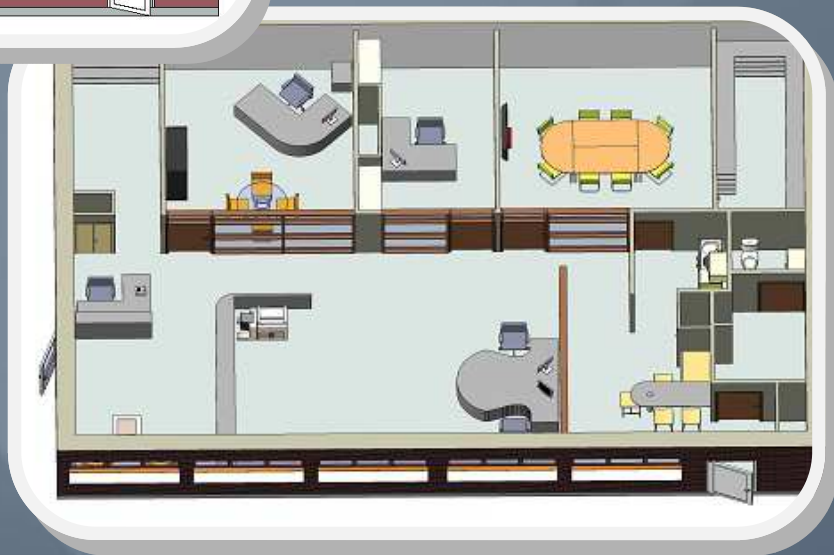

Fabrice Thomas - Maitre d'Oeuvre
1 place de Strasbourg - 29200 Brest
www.maitre-oeuvre-be2tf.fr
Logiciels utilisés : AutoCAD - Revit

Aménagement des bureaux du nouveau siège BE2TF

Projet commerce :
Les Cintrés