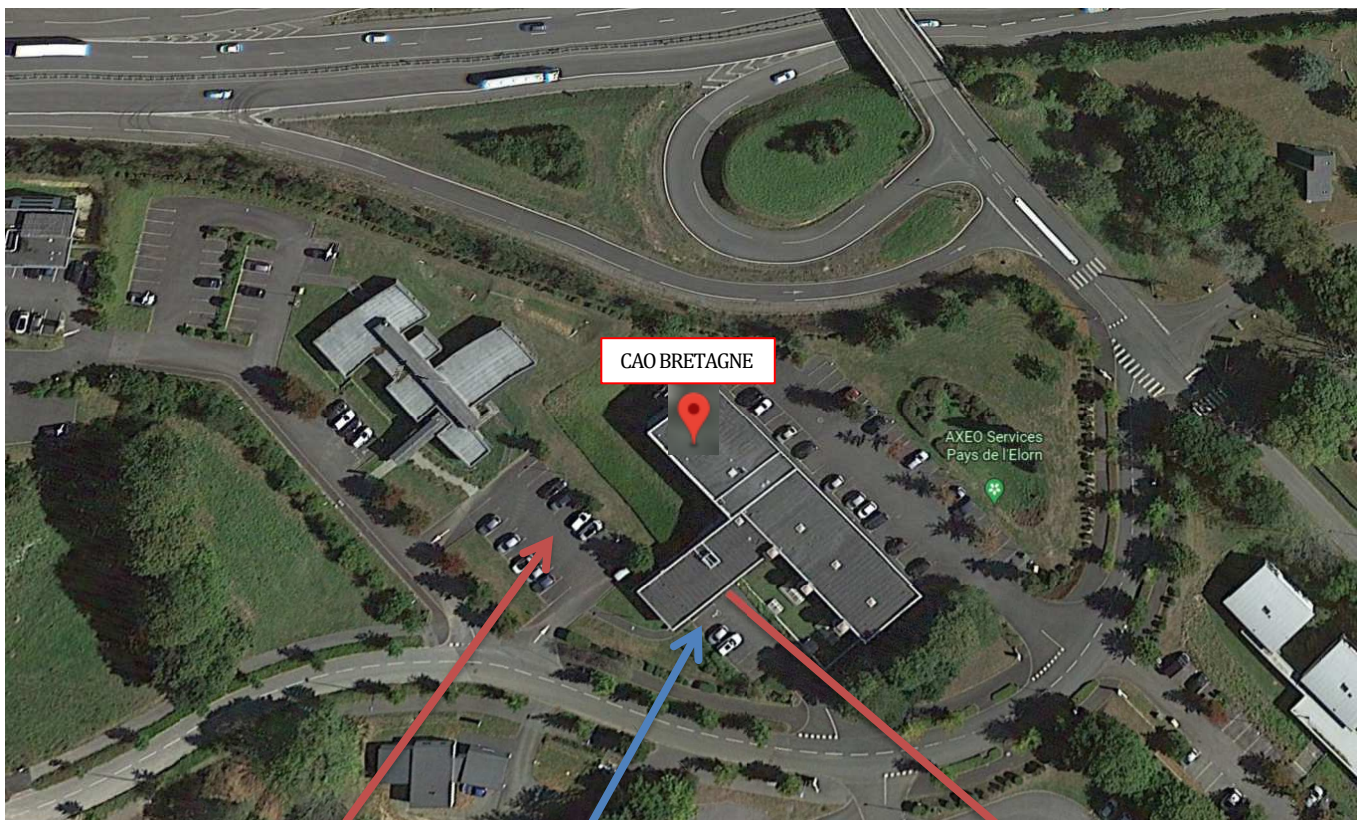

PLAN D'ACCES CAO BRETAGNE

CAO BRETAGNE - Parc d'innovations de Mescoat - 5 Rue Ingénieur Jacques Frimot - Bâtiment N°4 « Pépinière Entreprises » - 29800 Landerneau - 02 30 82 04 82 - david.coquil@cao-bretagne.fr

Coordonnées GPS parking haut : 48.458877,-4.272112

PARKING Haut

ACCEUIL